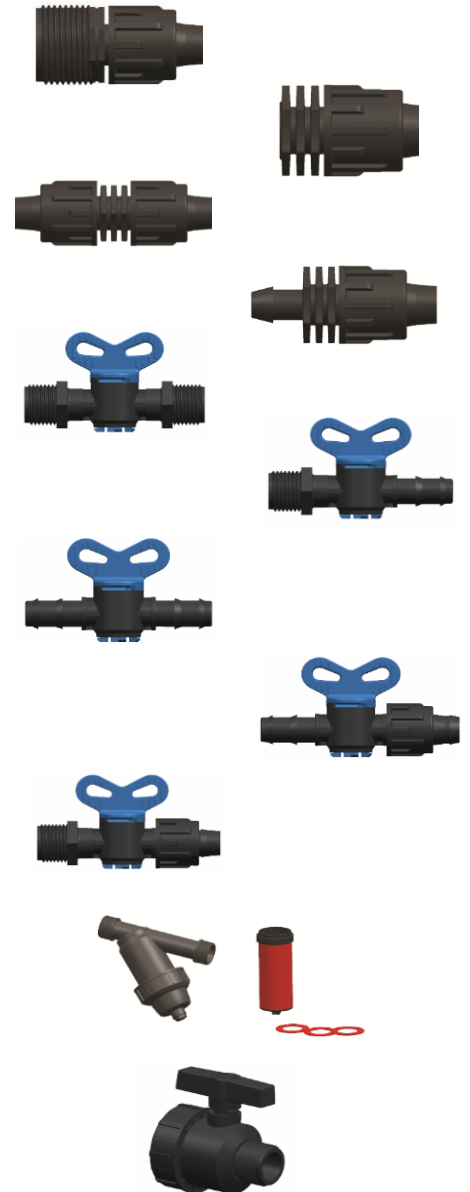

Index	Rożmiar	Cena € netto	Cena zł netto	Rabat	Opakowanie
ZŁĄCZKA GZ skręcana					
622202	16 x 3/4"	0,29	1,22	1,22	600 / 25
KOREK skręcany					
622217	16	0,84	3,53	3,53	650 / 25
ZŁĄCZKA skręcana					
622221	16 x 16	0,29	1,22	1,22	650 / 25
WPINKA skręcana					
622251	8 x 16	0,27	1,13	1,13	525 / 25
Zawór mini GZ - GZ					
622501	1/2" x 1/2"	0,82	3,44	3,44	300 / 25
Zawór mini GZ - WCISK					
622513	3/4" x 16	0,80	3,36	3,36	400 / 25
Zawór mini WCISK - WCISK					
622521	16 x 16	0,74	3,11	3,11	500 / 25
622522	20 x 20	0,74	3,11	3,11	500 / 25
622523	25 x 25	0,97	4,07	4,07	300 / 50
Zawór mini WCISK - TAŚMA					
622551	16 x 17	0,97	4,07	4,07	400 / 25
622552	20 x 17	1,01	4,24	4,24	300 / 25
Zawór mini GZ - ZACISK					
622622	1/2" x 20	1,13	4,75	4,75	300 / 25
622623	3/4" x 16	1,09	4,58	4,58	300 / 25
FILTR DYSKOWY SKOŚNY					
622404	1" (120 Mesh)	9,50	39,90	39,90	1
FILTR SIATKOWY SKOŚNY Z KORKIEM					
622416	6/4" (120 Mesh)	11,62	48,80	48,80	1
ZAWÓR KULOWY GW- GW					
622682	3/4" x 3/4"	3,49	14,66	14,66	1
622683	1" x 1"	3,49	14,66	14,66	1

Złączki i zawory:

Maksymalne ciśnienie robocze do 4 barów przy temp. 20°C.

Odporność na działanie promieni UV oraz wysoka odporność chemiczna.